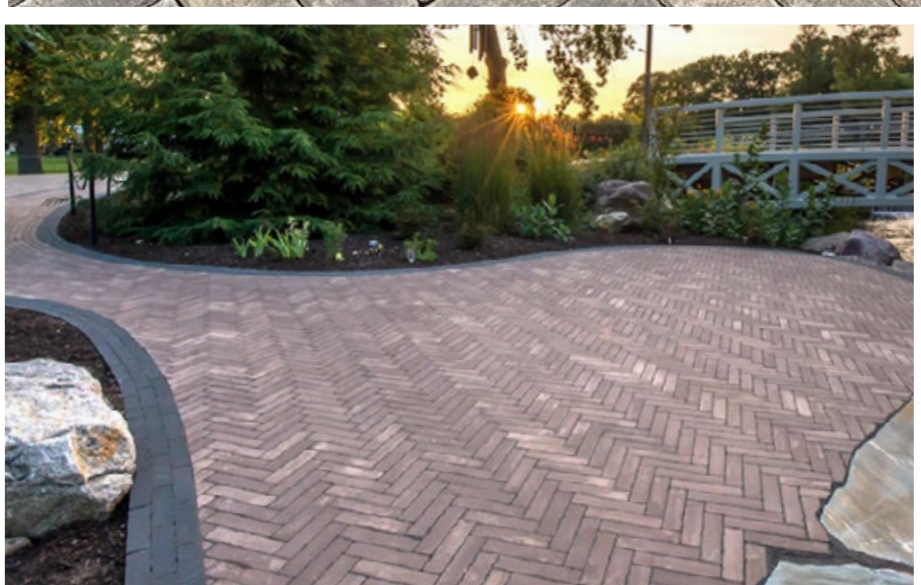

MÉRET:

| 27 × 6,8 cm |

CLEAN & COLOR PROTECT CP+

antracit / fehér árnyalt

**GLS**  
KÉRJE INGYENES MINTÁINKAT  
GLS FUTÁRSZOLGÁLAT  
SEGÍTSÉGÉVEL.

bronz

VIA + felületkezelési eljárással ellátott.

Nyomdatechnikai okok miatt a kiadványban a termékek itt ábrázolt színe a valódi színtől eltérhet. A nyomdai hibákért felelősséget nem vállalunk. Javasoljuk, hogy vásárlás előtt tekintse meg a kívánt terméket márkakereskedéseinkben.