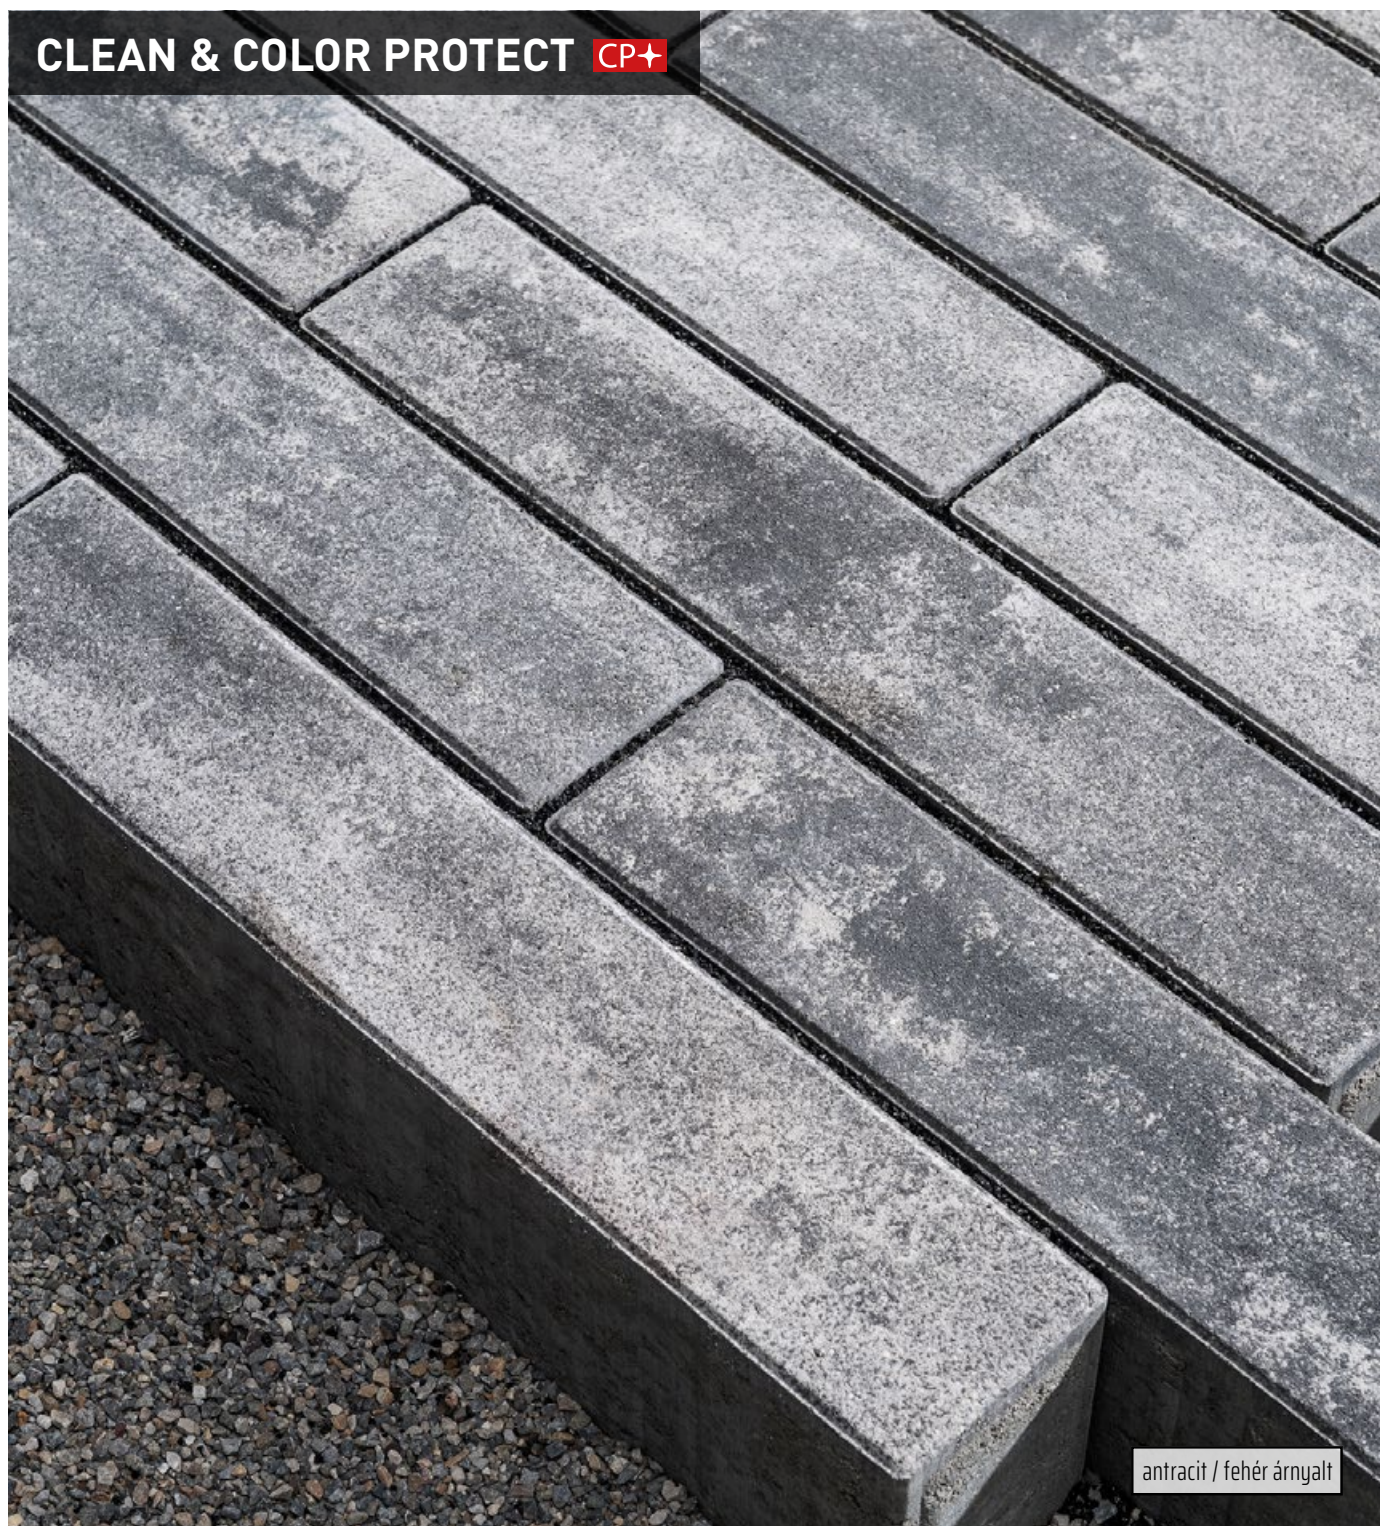

ÚJ!

VIANUM

5 cm vastagságban:

5.900 Ft/m²

• Vastagság: 5 cm

• Teherbírás:

MÉRET:

| 27 × 6,8 cm |

CLEAN & COLOR PROTECT CP+

antracit / fehér árnyalt