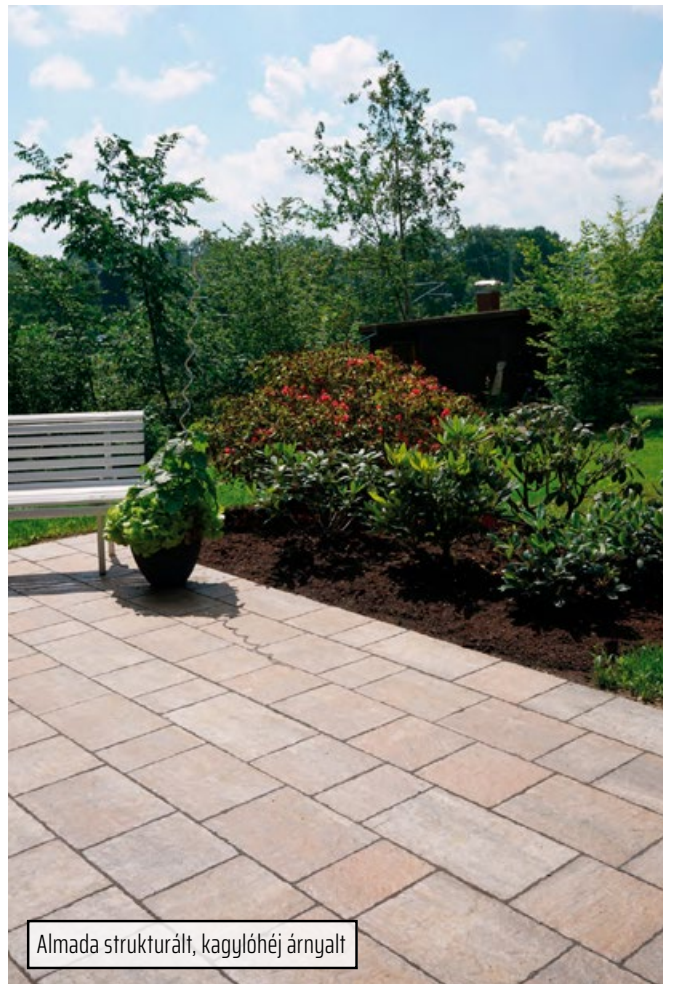

Almada strukturált, kagylóhéj árnyalt