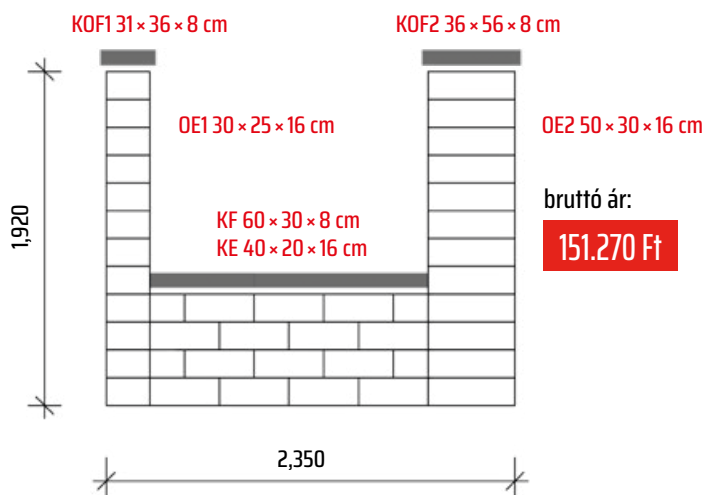

AVANGARD KERÍTÉS MINTA

JÓTANÁCSOK

- | Tömítéshez, ideiglenes rögzítéshez használjon szilikon bázisú anyagot.
- | Kerítéselemek kitöltésére használjon C20/25 betont.
- | Használjon betonvasat az elemek stabilitása érdekében.
- | Méretre vágáshoz használjon sarokcsiszolót, vizesvágót.