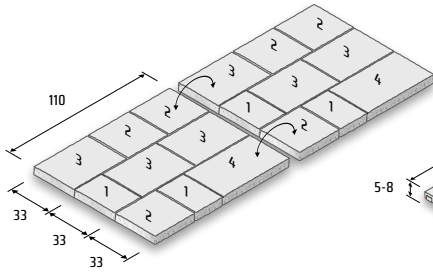

LERAKÁSI JAVASLAT

ALMADA