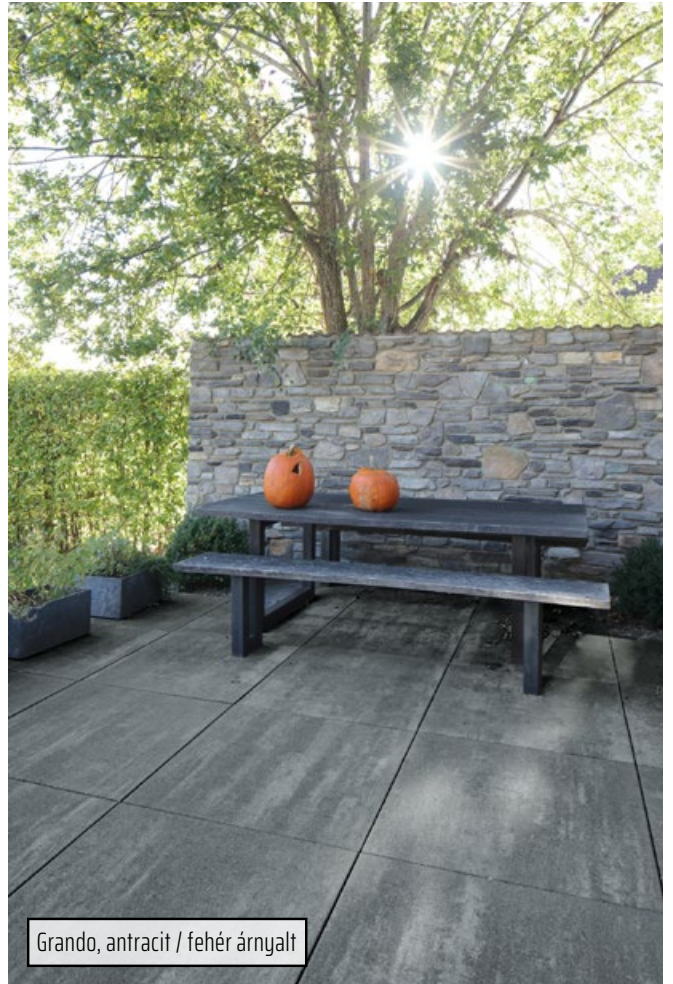

Grando, antracit / fehér árnyalt