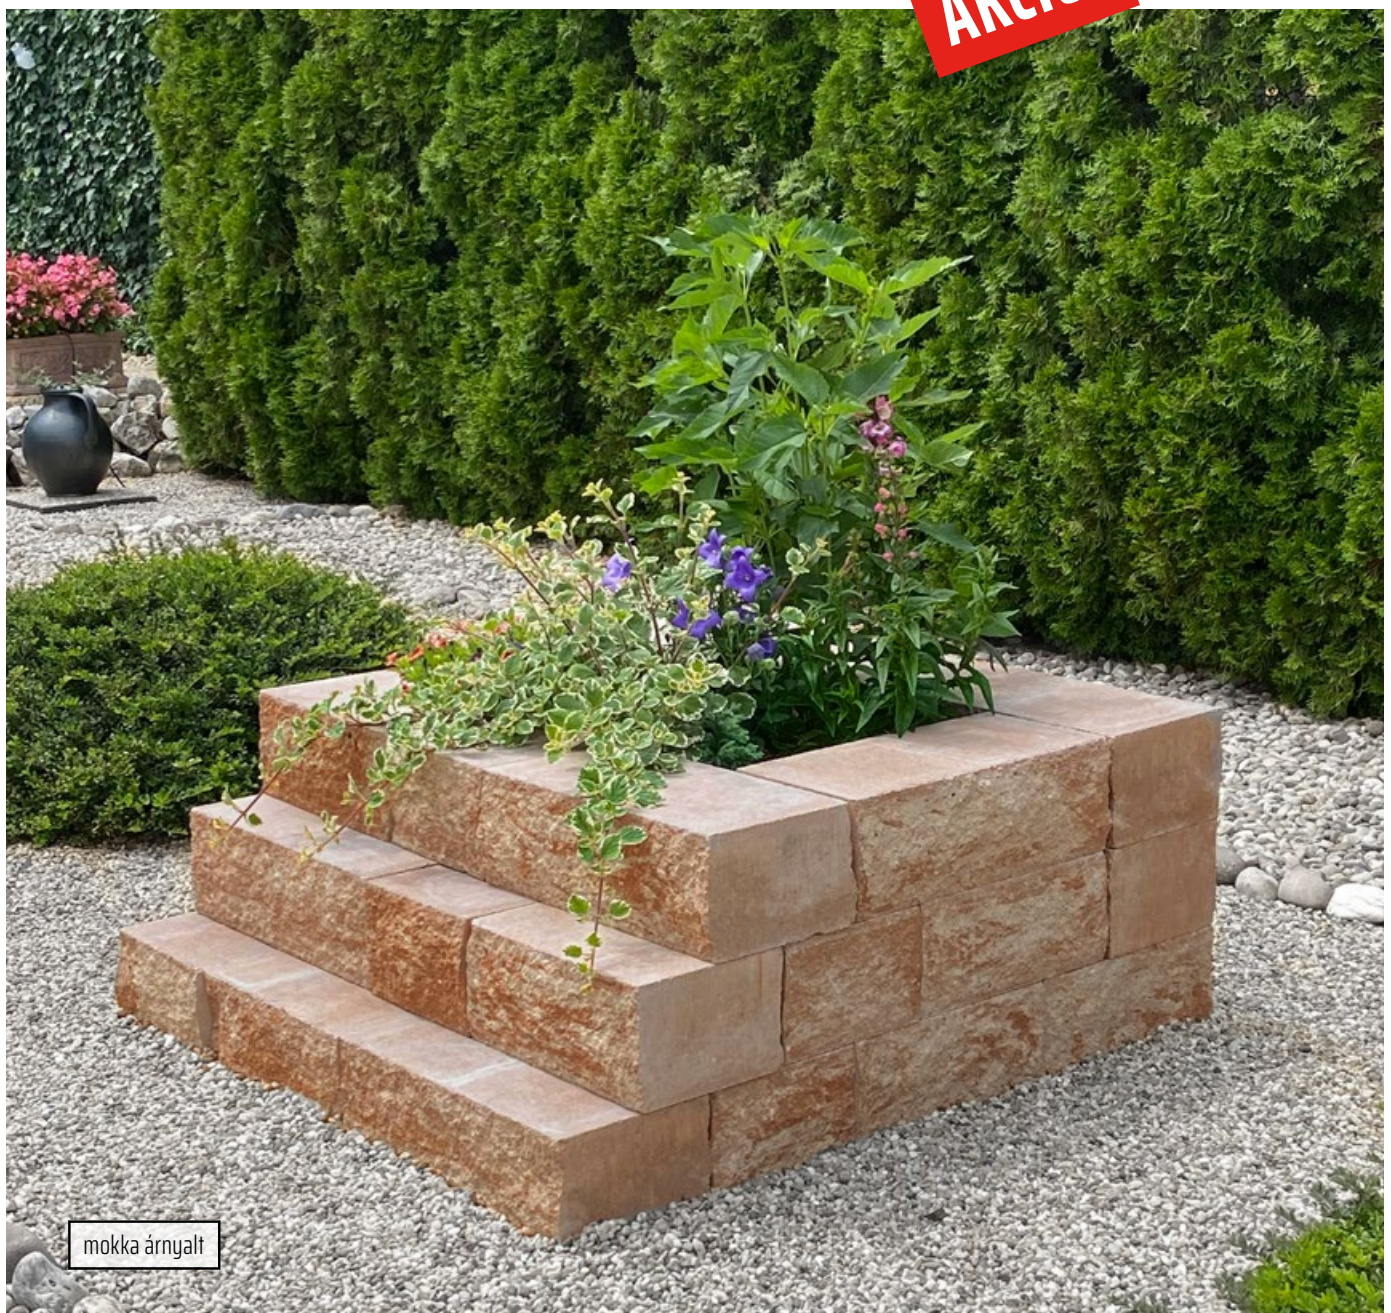

**1.850 Ft/db**

MÉRETI:

kerítés rendszer: | 44 × 22 × 15 cm | | 33 × 22 × 15 cm | | 22 × 22 × 15 cm |

fedlap sarok + végelem: | 30 × 30 × 8 cm |

fedlap: | 60 × 30 × 8 cm |

**AKCIÓ!**

mokka árnyalt