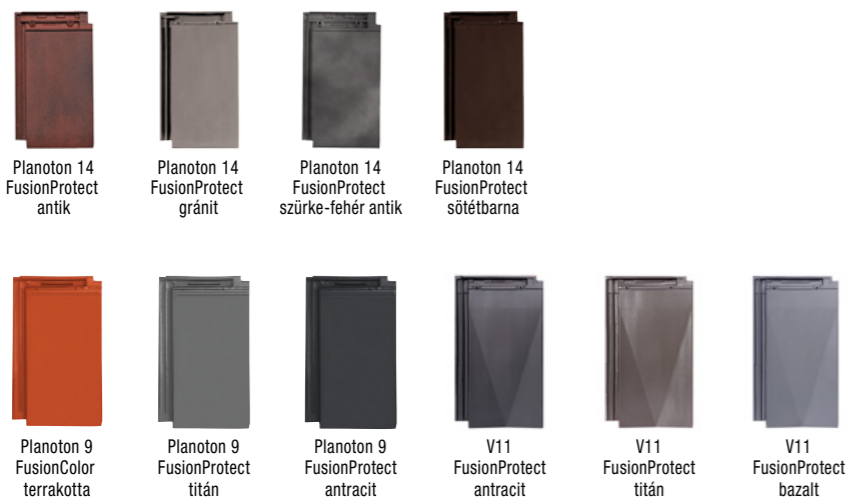

Kékes ívesvágású Natur téglavörös

Kékes ívesvágású
Natur téglavörös

Hódfarkú szegmensvágású (19x40)
FusionProtect antik

A termékcsalád
kiemelt tagjai

Termékkínálatunk

UNIVERZÁLIS

MODERN

KLASSZIKUS