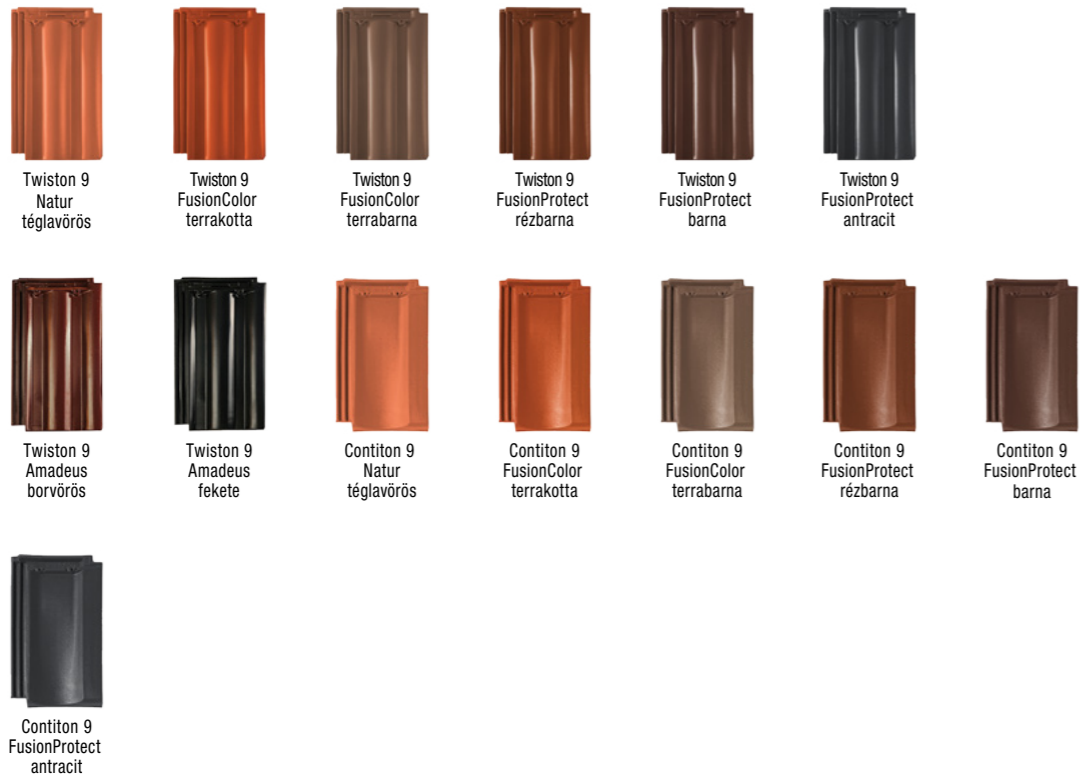

Kékes ívesvágású Natur téglavörös

Kékes ívesvágású
Natur téglavörös

Hódfarkú szegmensvágású (19x40)
FusionProtect antik

A termékcsalád
kiemelt tagjai

Termékkínálatunk

UNIVERZÁLIS

MODERN

KLASSZIKUS