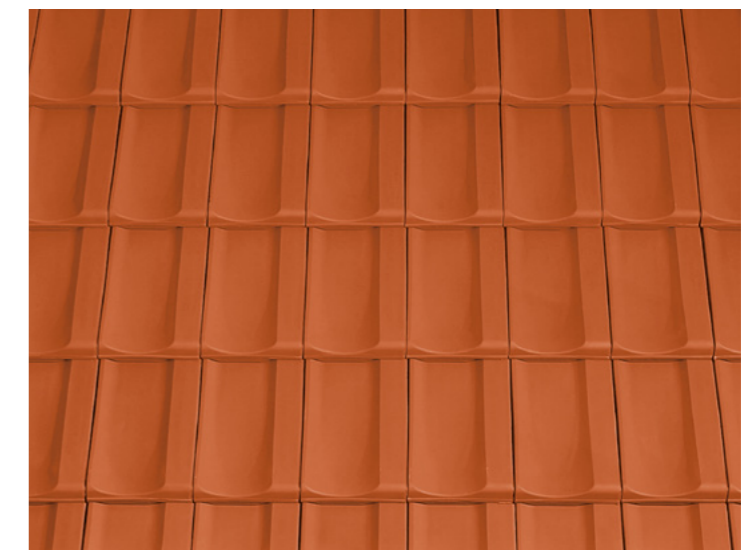

Contiton 9

Univerzális

Minimális szükséglet: 9,2 db/m²
Minimális tetőhajlásszög: 15°

FusionColor terrakotta