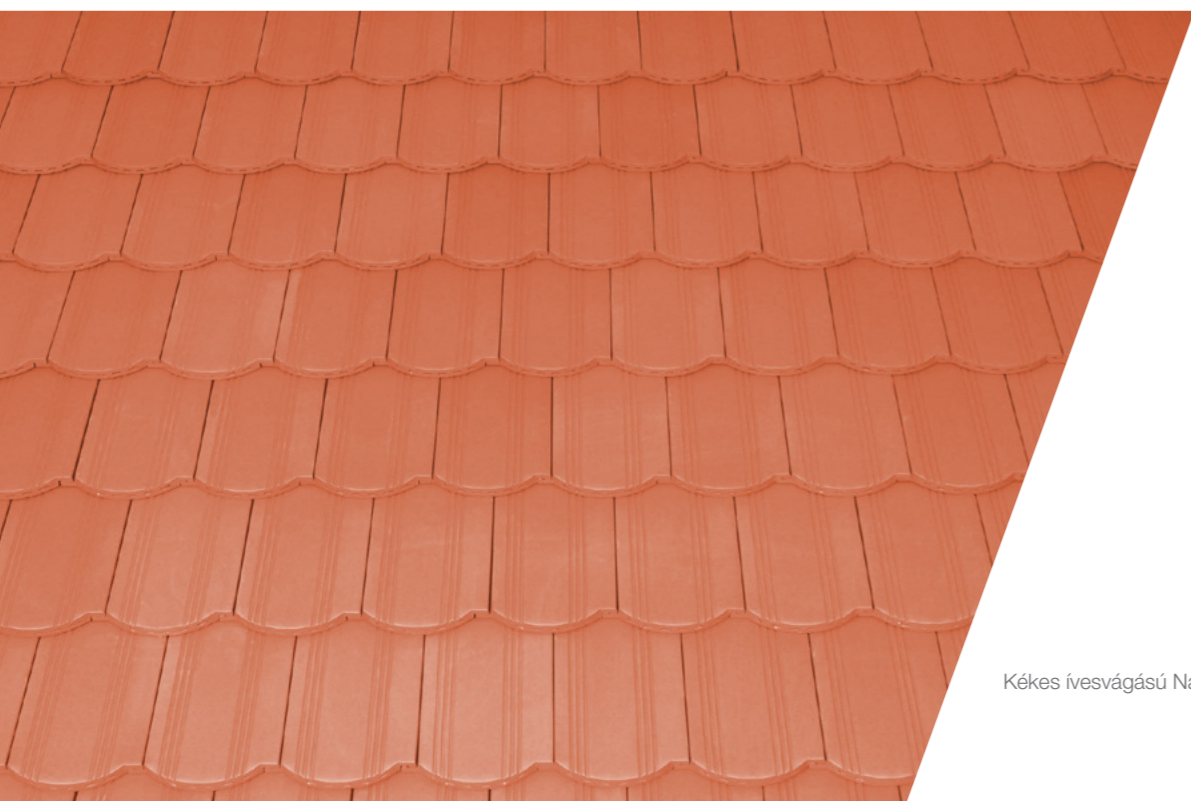

Tradicionalis termékcsalád

Van olyan szépség, ami örök. Tradicionalis cserepeinkben egyszerre van jelen a hagyomány és a korszerű minőség – nem véletlen, hogy történelmi épületek, műemlékek és középületek felújításánál is előszeretettel választják ezeket a modelleket, melyek a tetőcserepek eredeti formáját jelenítik meg.

Kékes ívesvágású Natur téglavörös